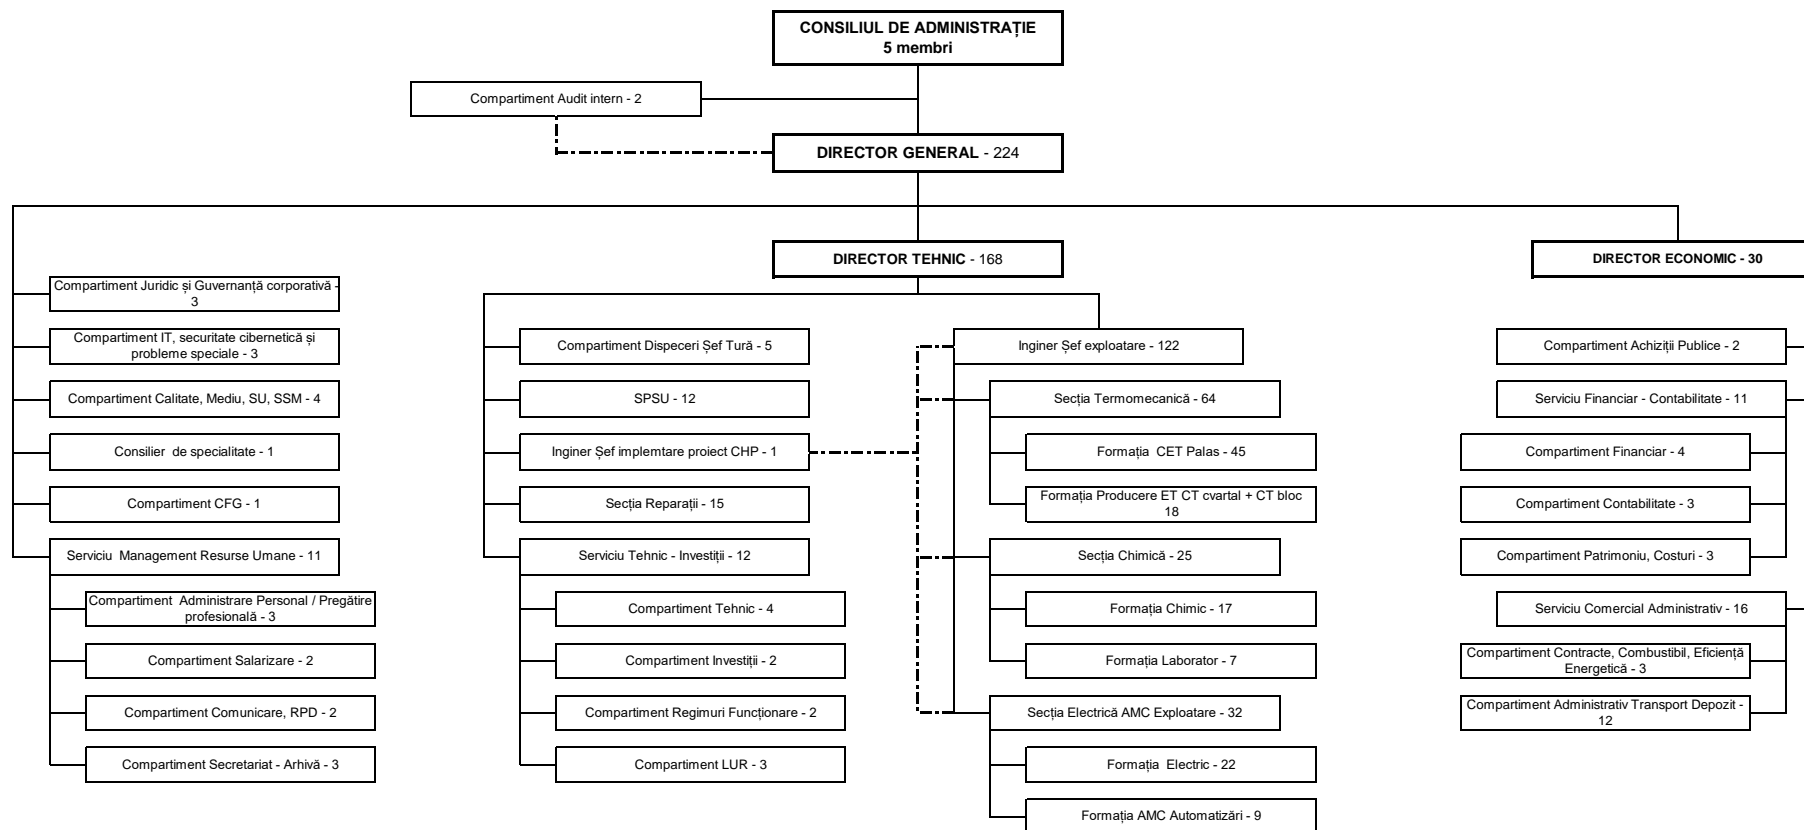

ORGANIGRAMA TERMOCENTRALE CONSTANȚA S.R.L.

Legendă:

_____ subordonare directă
 - - - - - colaborare / coordonare

Total personal: 224